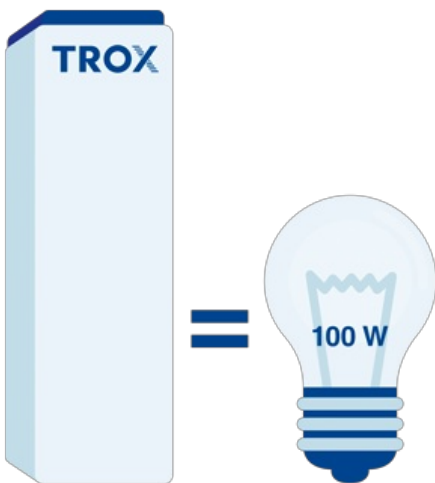

LAAG STROOMVERBRUIK

U kunt de TROX LUCHTFILTER permanent gebruiken. Want ondanks de hoge prestaties heeft het apparaat weinig stroom nodig. Dankzij energiezuinige motoren en grote filteroppervlakken verbruikt het apparaat gemiddeld minder dan een 100 W gloeilamp.