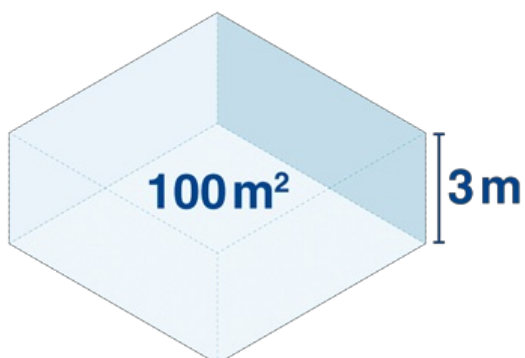

MINIMAAL RISICO OP INFECTIE

Het tweetraps TROX-filtersysteem met hoge prestaties reinigt de lucht en het is bewezen dat het meer dan 99,95% van alle met virussen besmette aerosolen filtert. Er wordt een zeer efficiënt H13 HEPA-filter gebruikt, zoals dat ook wordt gebruikt voor bijvoorbeeld luchtzuivering in operatiekamers.

Thermische of UV-nabehandeling is niet nodig, omdat de virussen in het filter na korte tijd inactief worden.

H13 OF H14: WELKE FILTERS ZIJN BETER?

OOK IN GROTE RUIMTES

De TROX AIR PURIFIER kan binnen een uur tot 1.600 m^3 lucht filteren. Geen enkel ander apparaat in deze klasse presteert beter! Dit betekent dat een enkele TROX AIR