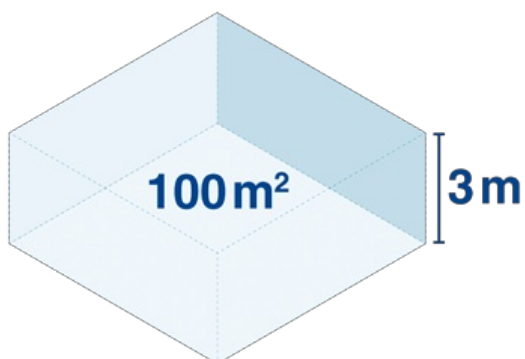

De TROX AIR PURIFIER kan binnen een uur tot 1.600 m³ lucht filteren. Geen enkel ander apparaat in deze klasse presteert beter! Dit betekent dat een enkele TROX AIR PURIFIER