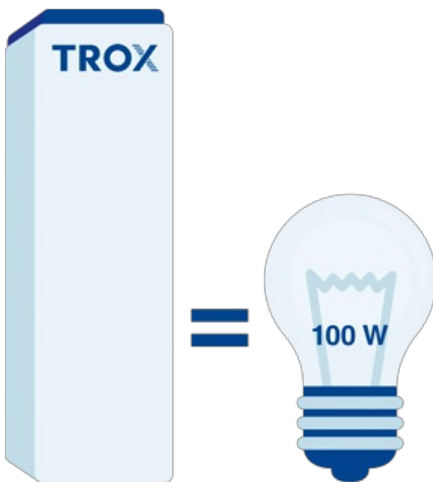

LAAG STROOMVERBRUIK

U kunt de TROX LUCHTFILTER permanent gebruiken. Want ondanks de hoge prestaties heeft het apparaat weinig stroom nodig. Dankzij energiezuinige motoren en grote filteroppervlakken verbruikt het apparaat gemiddeld minder dan een 100 W gloeilamp.

Aanvraag offerte