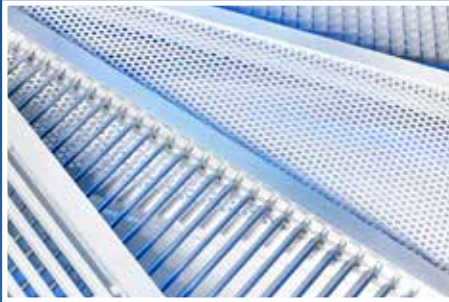

TROX® TECHNİK
The art of handling air

TROX Nederland B.V.
Veersteeg 11
4212 LR Spijk
Telefoon 0183-767300
trox-nl@troxgroup.com
www.trox.nl