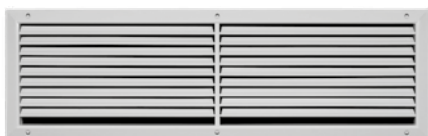

Max-Planck-Institut, Göttingen